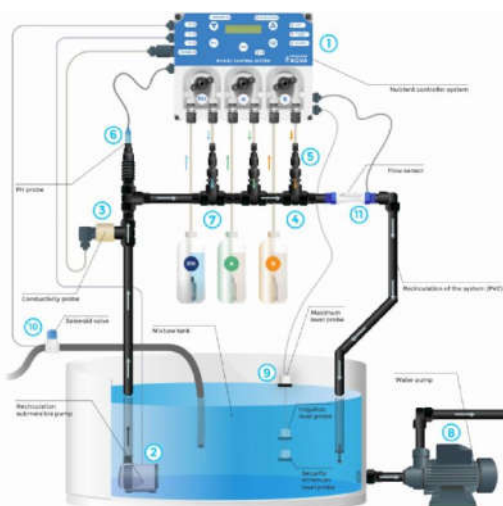

### 9. Thiết bị châm phân bón tự động Pro system aqua của Châu Âu.

Bộ điều khiển PH và EC là một hệ thống kiểm soát và đo lường liên tục EC và PH cùng một lúc.

Ứng dụng trong hệ thống thủy canh cho việc theo dõi, đánh giá và điều chỉnh độ PH và EC với độ chính xác cao.